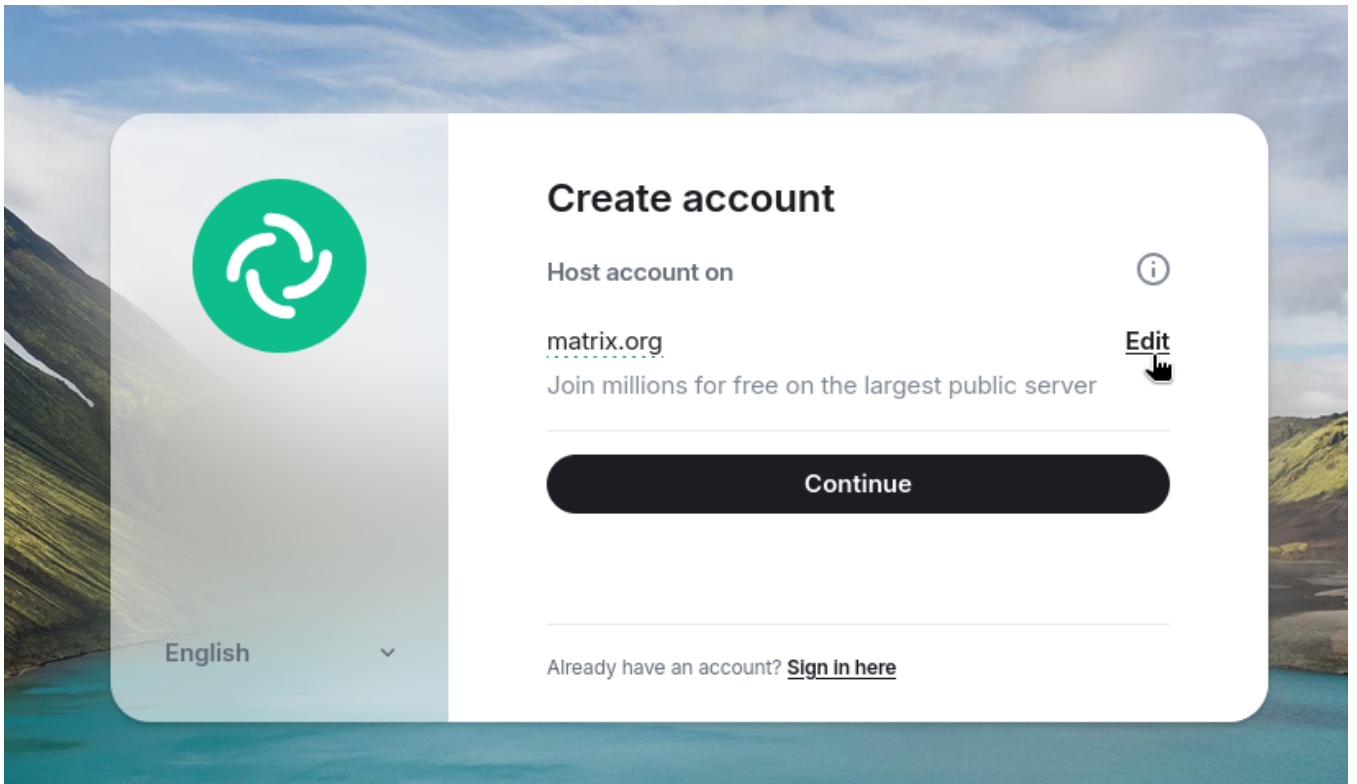

Materiały zewewnętrzne

Materiały przeznaczone dla ludzi z poza Knyfyrta

- [Instrukcja zakładania konta Matrix](#)

Instrukcja zakładania konta Matrix

1. Wejdź na stronę <https://app.element.io/#/register> lub <https://chat.noevil.pl/#/register> lub <https://noevil.pl/matrix/> lub dowolnego innego klienta webowego sieci Matrix.
2. Kliknij "Utwórz konto"/"Create account".

3. Wybierz serwer na którym chcesz utworzyć konto. Niekompletna lista serverów dostępna tutaj: <https://servers.joinmatrix.org/>. Wpisz ten serwer.

4. Następna strona to typowy formularz rejestracji konta