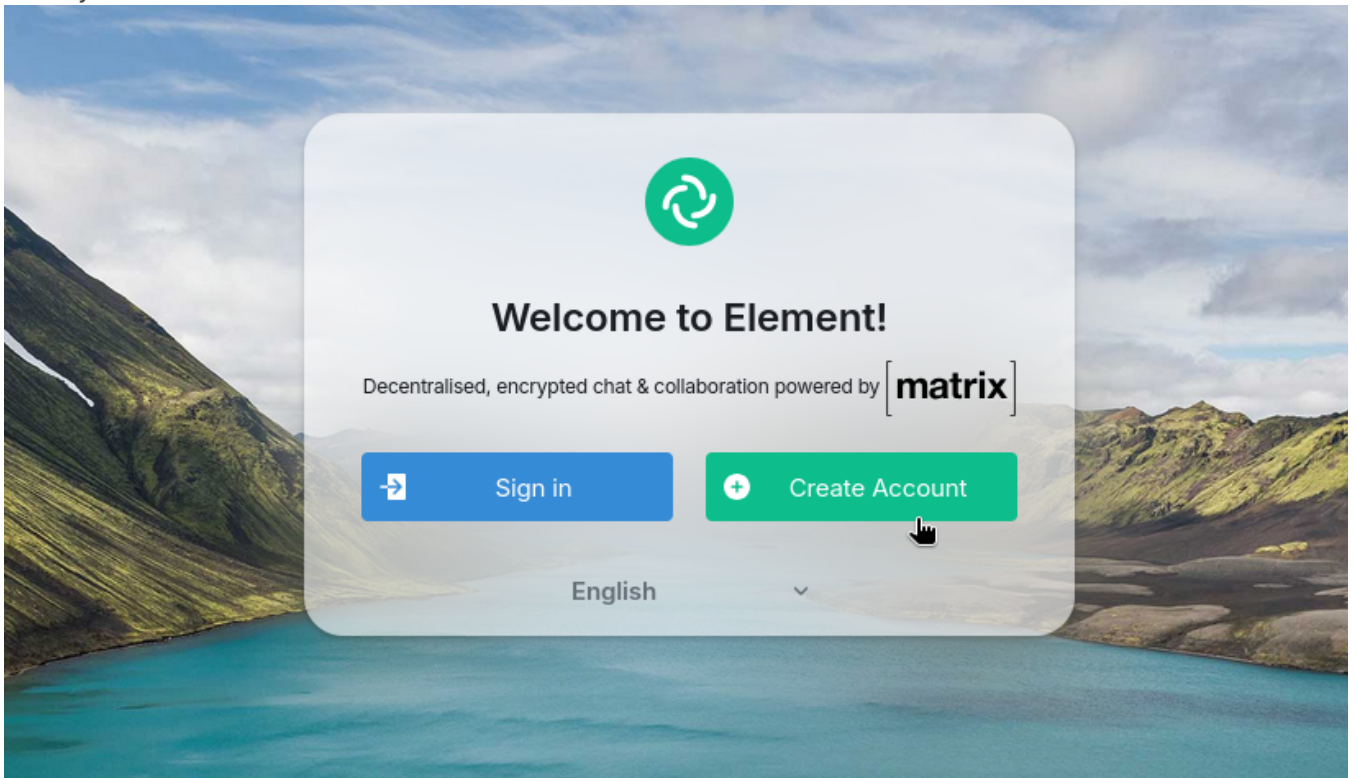

Materiały zewewnętrzne

Materiały przeznaczone dla ludzi z poza Knyfyrta

- [Instrukcja zakładania konta Matrix](#)

Instrukcja zakładania konta Matrix

1. Wejdź na stronę <https://app.element.io/#/register> lub <https://chat.noevil.pl/#/register> lub <https://noevil.pl/matrix/> lub dowolnego innego klienta webowego sieci Matrix.
2. Kliknij "Utwórz konto"/"Create account".

3. Wybierz serwer na którym chcesz utworzyć konto. Niekompletna lista serverów dostępna tutaj: <https://servers.joinmatrix.org/>. Wpisz ten serwer.

4. Następna strona to typowy formularz rejestracji konta